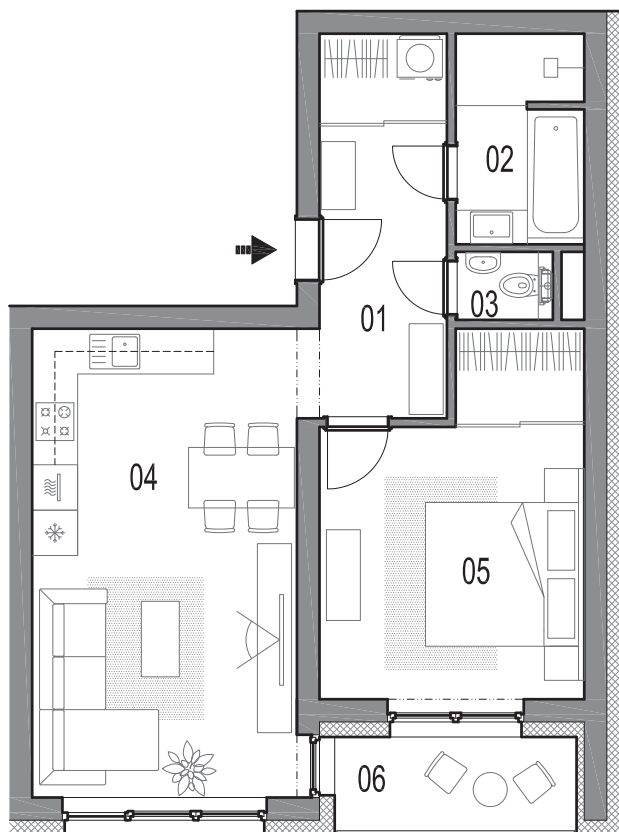

PANSKÉ POLE

2-IZBOVÝ BYT⁺

CELKOVÁ PLOCHA

69,01 m²

INTERIÉR

50,90 m²

VSTUP, ŠATNÍK **01** 8,73 m²

KÚPEĽŇA **02** 4,88 m²

WC **03** 1,03 m²

OBÝVACIA IZBA, KUCHYŇA **04** 21,45 m²

IZBA **05** 14,81 m²

EXTERIÉR

4,16 m²

LOGGIA **06** 4,16 m²

KOBKA

1,85 m²

VYVÝŠENÉ PODLAŽIE

12,10 m²

M - 1:100