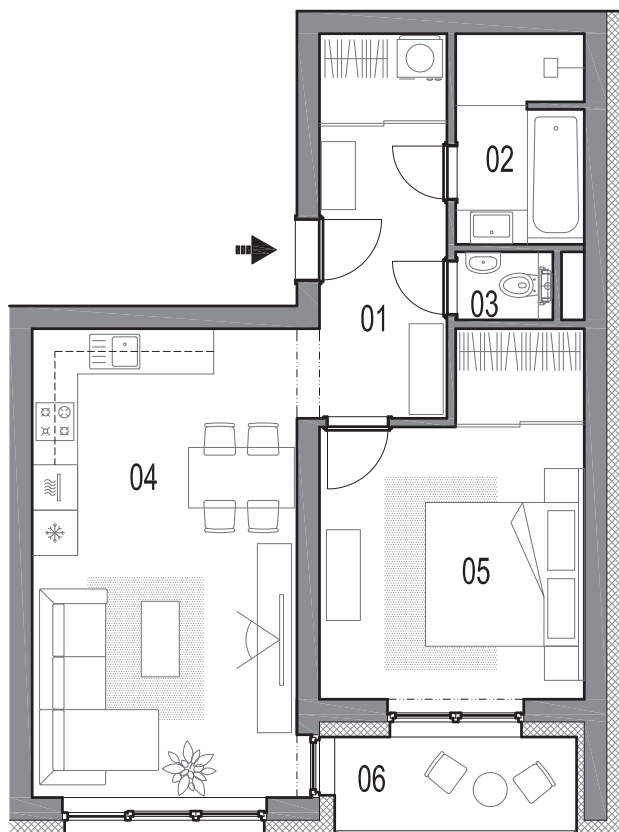

PANSKÉ POLE

2-IZBOVÝ BYT

CELKOVÁ PLOCHA

56,91 m²

INTERIÉR

50,90 m²

VSTUP, ŠATNÍK **01** 8,73 m²

KÚPEĽŇA **02** 4,88 m²

WC **03** 1,03 m²

OBÝVACIA IZBA, KUCHYŇA **04** 21,45 m²

IZBA **05** 14,81 m²

EXTERIÉR

4,16 m²

LOGGIA **06** 4,16 m²

KOBKA

1,85 m²

M - 1:100