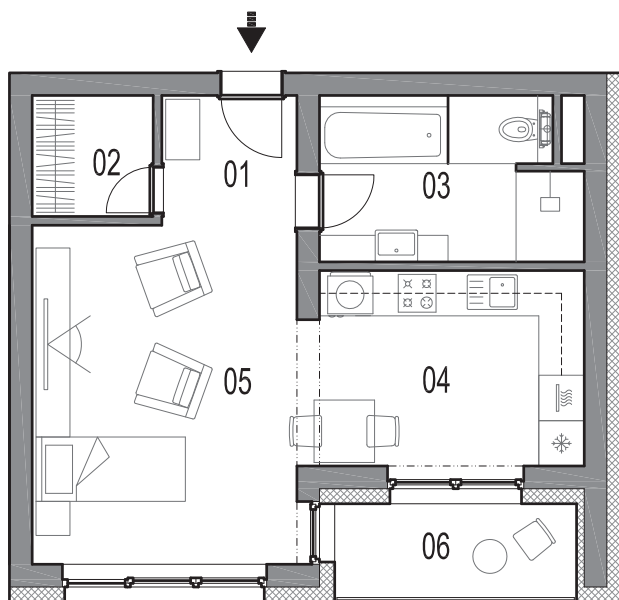

PANSKÉ POLE

1-IZBOVÝ BYT⁺

CELKOVÁ PLOCHA

56,20 m²

INTERIÉR

38,09 m²

VSTUP **01** 3,00 m²

ŠATNÍK **02** 2,56 m²

KÚPEĽŇA, WC **03** 7,14 m²

KUCHYŇA **04** 9,63 m²

IZBA **05** 15,76 m²

EXTERIÉR

4,16 m²

LOGGIA **06** 4,16 m²

KOBKA

1,85 m²

VYVÝŠENÉ PODLAŽIE

12,10 m²

M - 1:100