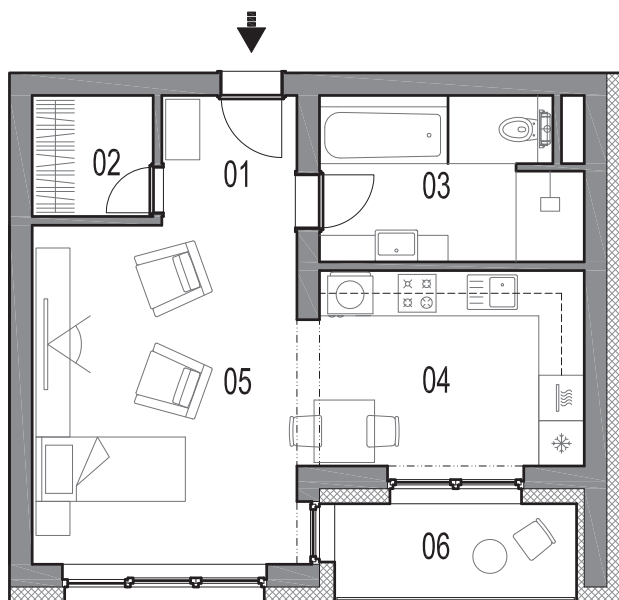

PANSKÉ POLE

1-IZBOVÝ BYT

CELKOVÁ PLOCHA

44,01 m²

INTERIÉR

38,09 m²

VSTUP **01** 3,00 m²

ŠATNÍK **02** 2,56 m²

KÚPEĽŇA, WC **03** 7,14 m²

KUCHYŇA **04** 9,63 m²

IZBA **05** 15,76 m²

EXTERIÉR

4,16 m²

LOGGIA **06** 4,16 m²

KOBKA

1,76 m²

M - 1:100